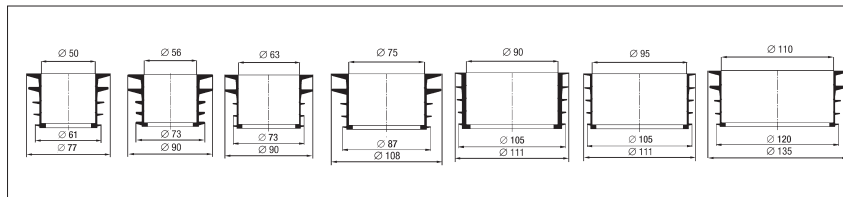

Standard- und Sondergrößen

XXL-Größen

Nettofestpreis €/St Händler-VE/St

Standard-Größen – auch als Starterset lieferbar!

RSG 50/75	Reduzierstück, Gummi 50 mm, 0,034 kg	10,40	10 ■ G
RSG 75/100	Reduzierstück, Gummi 55 mm, 0,074 kg	11,00	10 ■ G
RSG 90/110	Reduzierstück, Gummi 55 mm, 0,091 kg	11,80	10 ■ G
RSG 110/125	Reduzierstück, Gummi 76 mm, 0,055 kg	15,10	10 ■ G

Sondergrößen

RSG 56/90	Reduzierstück, Gummi 56 mm, 0,034 kg	12,90	10 ■ G
RSG 63/90	Reduzierstück, Gummi 63 mm, 0,074 kg	13,90	10 ■ G
RSG 95/111	Reduzierstück, Gummi 95 mm, 0,091 kg	19,40	10 ■ G

XXL

RSG 125/155	Reduzierstück, Gummi 125 mm, 0,034 kg	29,30	10 ■ G
RSG 140/175	Reduzierstück, Gummi 140 mm, 0,074 kg	32,00	10 ■ G
RSG 160/196	Reduzierstück, Gummi 160 mm, 0,091 kg	35,00	10 ■ G

TECHNISCHE DATEN

Ø Lippe	DURCHMESSER DER DICHTLIPPEN										
	Ø 50	Ø 56	Ø 63	Ø 75	Ø 90	Ø 95	Ø 110	Ø 125	Ø 140	Ø 160	
	77	90	90	108	111	111	135	160	200	200	A
	74	90	90	108	110	110	133	160	196	196	B
	66	74	74	91	108	108	124	154	156	196	C
	64	73	73	89	106	106	122	154	156	194	D
	61	73	73	87	105	105	120	152	152	194	E