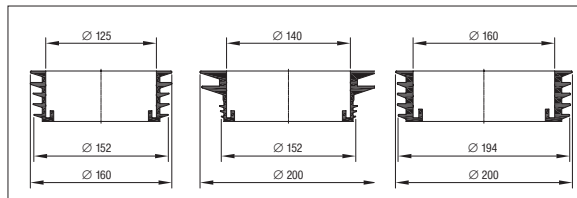

M.A.S.C. Universal Rückstaudichtung RSG

- Optimale Problemlösung für Stand-WC mit verdecktem Abgang
- Rückstaudichtung für den sicheren Anschluß von Flachdachabläufen an Rohrsystemen ohne Muffe
- Keine Rollringe, kein Silikon, kein Kitt!
- Reduzierstück passend zu KG/HT/PE und Guss-Rohren oder andere Rohrsysteme mit und ohne Muffe

Standard- und Sondergrößen

XXL-Größen

Nettofestpreis €/St Händler-VE/St

Standard-Größen – auch als Starterset lieferbar!

RSG 50/75	Reduzierstück, Gummi 50 mm, 0,034 kg	10,40	10 ■ G
RSG 75/100	Reduzierstück, Gummi 55 mm, 0,074 kg	11,00	10 ■ G
RSG 90/110	Reduzierstück, Gummi 55 mm, 0,091 kg	11,80	10 ■ G
RSG 110/125	Reduzierstück, Gummi 76 mm, 0,055 kg	15,10	10 ■ G

Sondergrößen

RSG 56/90	Reduzierstück, Gummi 56 mm, 0,034 kg	12,90	10 ■ G
RSG 63/90	Reduzierstück, Gummi 63 mm, 0,074 kg	13,90	10 ■ G
RSG 95/111	Reduzierstück, Gummi 95 mm, 0,091 kg	19,40	10 ■ G

XXL

RSG 125/155	Reduzierstück, Gummi 125 mm, 0,034 kg	29,30	10 ■ G
RSG 140/175	Reduzierstück, Gummi 140 mm, 0,074 kg	32,00	10 ■ G
RSG 160/196	Reduzierstück, Gummi 160 mm, 0,091 kg	35,00	10 ■ G