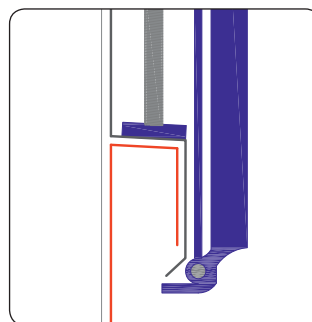

Erhältlich im gut sortierten Fachhandel:

NEU!

Ortgangschließer Vario

Art. FS-OS-01

Zum fachgerechten, zeit- und kraftsparenden Schließen des herkömmlichen Verbindungsfalzes zwischen Verblechung und Saumstreifen. Besonders geeignet bei Ortgang- oder Giebelverblechungen, Saumverblechungen, Fensterbänken etc.

(Siehe Abbildungen)

- Ohne Druck und Kratzspuren durch die gleitfähige Auflage.
- Stufenlose Höhenverstellung von 20-60mm mittels Schnellspannsystem
- Komfortable Einstellung durch Maßskala
- Sehr kompakte und leichte Ausführung

Vielfältig einsetzbar...

Ortgang

Fensterbank

Fassadenabdeckung

TECHNISCHE DATEN:

Arbeitslänge: 220 mm
 Tiefe: 350 mm
 Gewicht: ca. 2.800 g
 Arbeitshöhe: stufenlos variabel von 20-60 mm