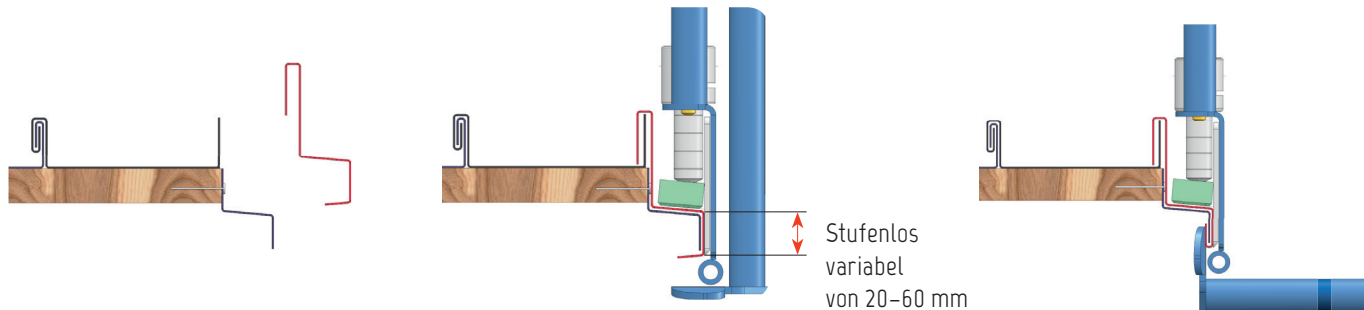

Erhältlich im gut sortierten Fachhandel:

NEU!

Ortgangschließer Vario

Art. FS-OS-01

Zum fachgerechten, zeit- und kraftsparenden Schließen des herkömmlichen Verbindungsfalzes zwischen Verblechung und Saumstreifen. Besonders geeignet bei Ortgang- oder Giebelverblechungen, Saumverblechungen, Fensterbänken etc.

(Siehe Abbildungen)

- Ohne Druck und Kratzspuren durch die gleitfähige Auflage.
- Stufenlose Höhenverstellung von 20-60mm mittels Schnellspannsystem
- Komfortable Einstellung durch Maßskala
- Sehr kompakte und leichte Ausführung

Vielfältig einsetzbar...

Ortgang

Fensterbank

Fassadenabdeckung

TECHNISCHE DATEN:

Arbeitslänge: 220 mm
 Tiefe: 350 mm
 Gewicht: ca. 2.800 g
 Arbeitshöhe: stufenlos variabel von 20-60 mm