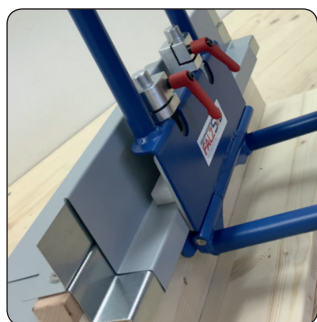

Erhältlich im gut sortierten Fachhandel:

NEU!

Ortgangschließer Vario

Art. FS-OS-01

Zum fachgerechten, zeit- und kraftsparenden Schließen des herkömmlichen Verbindungsfalzes zwischen Verblechung und Saumstreifen. Besonders geeignet bei Ortgang- oder Giebelverblechungen, Saumverblechungen, Fensterbänken etc.

(Siehe Abbildungen)

- Ohne Druck und Kratzspuren durch die gleitfähige Auflage.
- Stufenlose Höhenverstellung von 20-60mm mittels Schnellspannsystem
- Komfortable Einstellung durch Maßskala
- Sehr kompakte und leichte Ausführung

Vielfältig einsetzbar...

Ortgang

Fensterbank

Fassadenabdeckung

TECHNISCHE DATEN:

Arbeitslänge: 220 mm
 Tiefe: 350 mm
 Gewicht: ca. 2.800 g
 Arbeitshöhe: stufenlos variabel von 20-60 mm